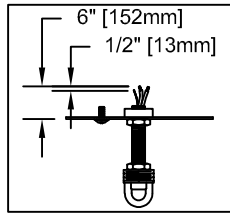

CANOPY MOUNTING & WIRE CONNECTION ASSEMBLY STEPS:

1. D,E → A
2. B,A → C
3. N,Q,H → D
4. Q → H (TO LOCK) (À VERROUILLER) (APRETAR)
5. F → M
6. L → M
7. J,K → L
8. L → H
9. F → L,K,J,H,D
10. F → G
11. J,K → H

ADJUST HEIGHT WITH "D"
 N → A (TO LOCK)
 RÉGLEZ LA HAUTEUR AVEC "D"
 N → A (À VERROUILLER)
 AJUSTA LA ALTURA CON "D"
 N → A (APRETAR)

FIXTURE ASSEMBLY STEPS:

1. P → W
2. U,X,CC,DD,Y,Z → BB
3. AA → BB

B, C, G & P
 (NOT FURNISHED)
 (NO INCLUIDA)
 (NON FOURNIE)