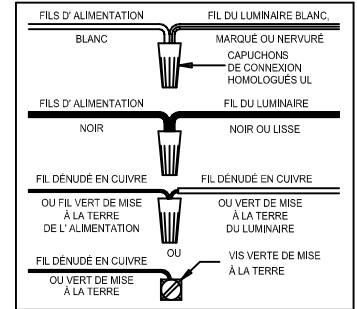

CANOPY MOUNTING & WIRE CONNECTION ASSEMBLY STEPS:

1. D,E → A
2. B,A → C
3. N,Q,H → D
4. Q → H (TO LOCK) (À VERROUILLER) (APRETAR)
5. F → M
6. L → M
7. J,K → L
8. L → H
9. F → L,K,J,H,D
10. F → G
11. J,K → H

ADJUST HEIGHT WITH "D"
 N → A (TO LOCK)
 RÉGLEZ LA HAUTEUR AVEC "D"
 N → A (À VERROUILLER)
 AJUSTA LA ALTURA CON "D"
 N → A (APRETAR)

FIXTURE ASSEMBLY STEPS:

1. P → W
2. U,X,CC,DD,Y,Z → BB
3. AA → BB

B, C, G & P
 (NOT FURNISHED)
 (NO INCLUIDA)
 (NON FOURNIE)

MISE EN GARDE - Le verre est toujours fragile; maniez le(s) composant(s) et/ou l' (les) ampoule(s) avec prudence.

Instrucciones de ensamblaje e instalación

PRECAUCIÓN: Lea cuidadosamente las instrucciones y desconecte la electricidad del cortacircuitos principal antes de iniciar la instalación.